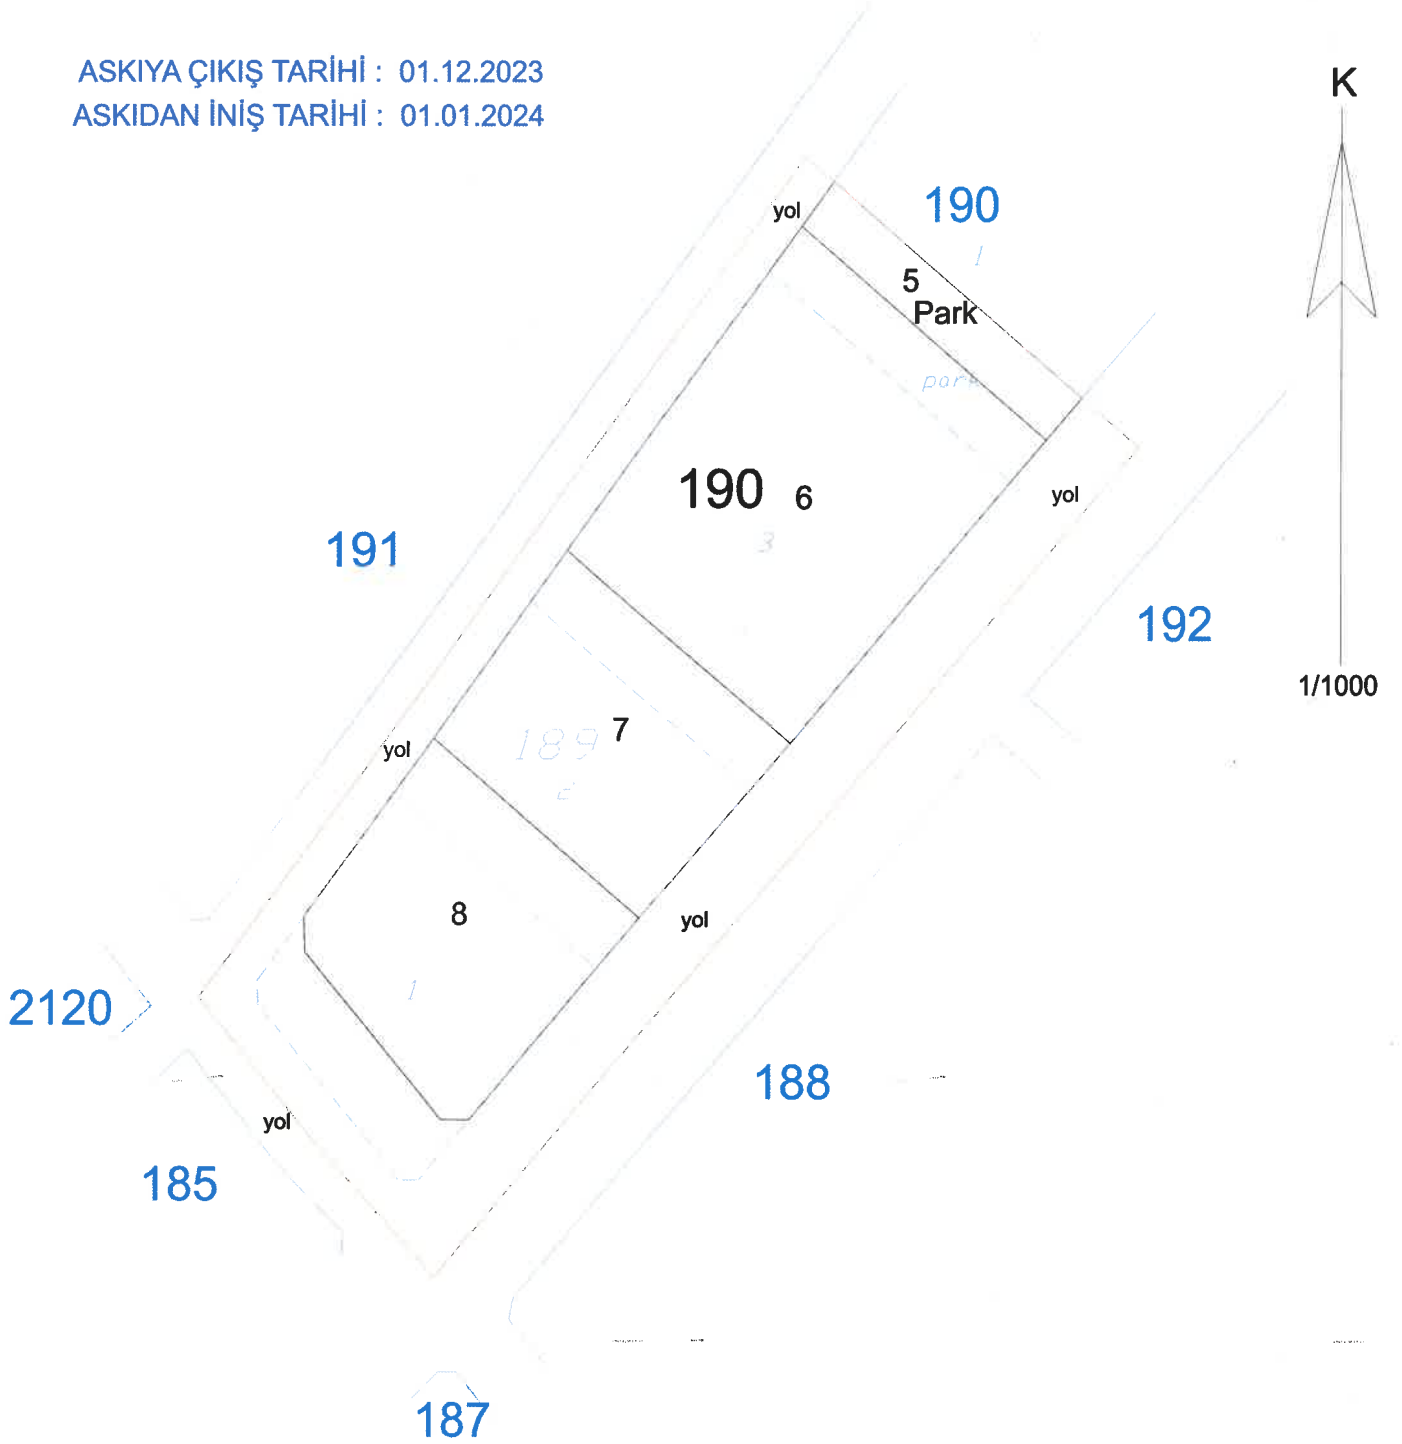

KURŞUNLU MAHALLESİ DÜZENLEME SINIR VE ASKI İLAN HARİTASI

ASKIYA ÇIKIŞ TARİHİ : 01.12.2023
ASKIDAN İNİŞ TARİHİ : 01.01.2024

	DÜZENLEYEN	UYGUNDUR		KADASTRO MÜDÜRLÜĞÜ
		BELEDİYE/ÖZEL İDARE/PROJE İDARESİ		
		KONTROL EDEN	ONAYLAYAN	KONTROL EDEN
ADI SOYADI	Cengiz KARAKUŞ			
TARİH				
İMZA				